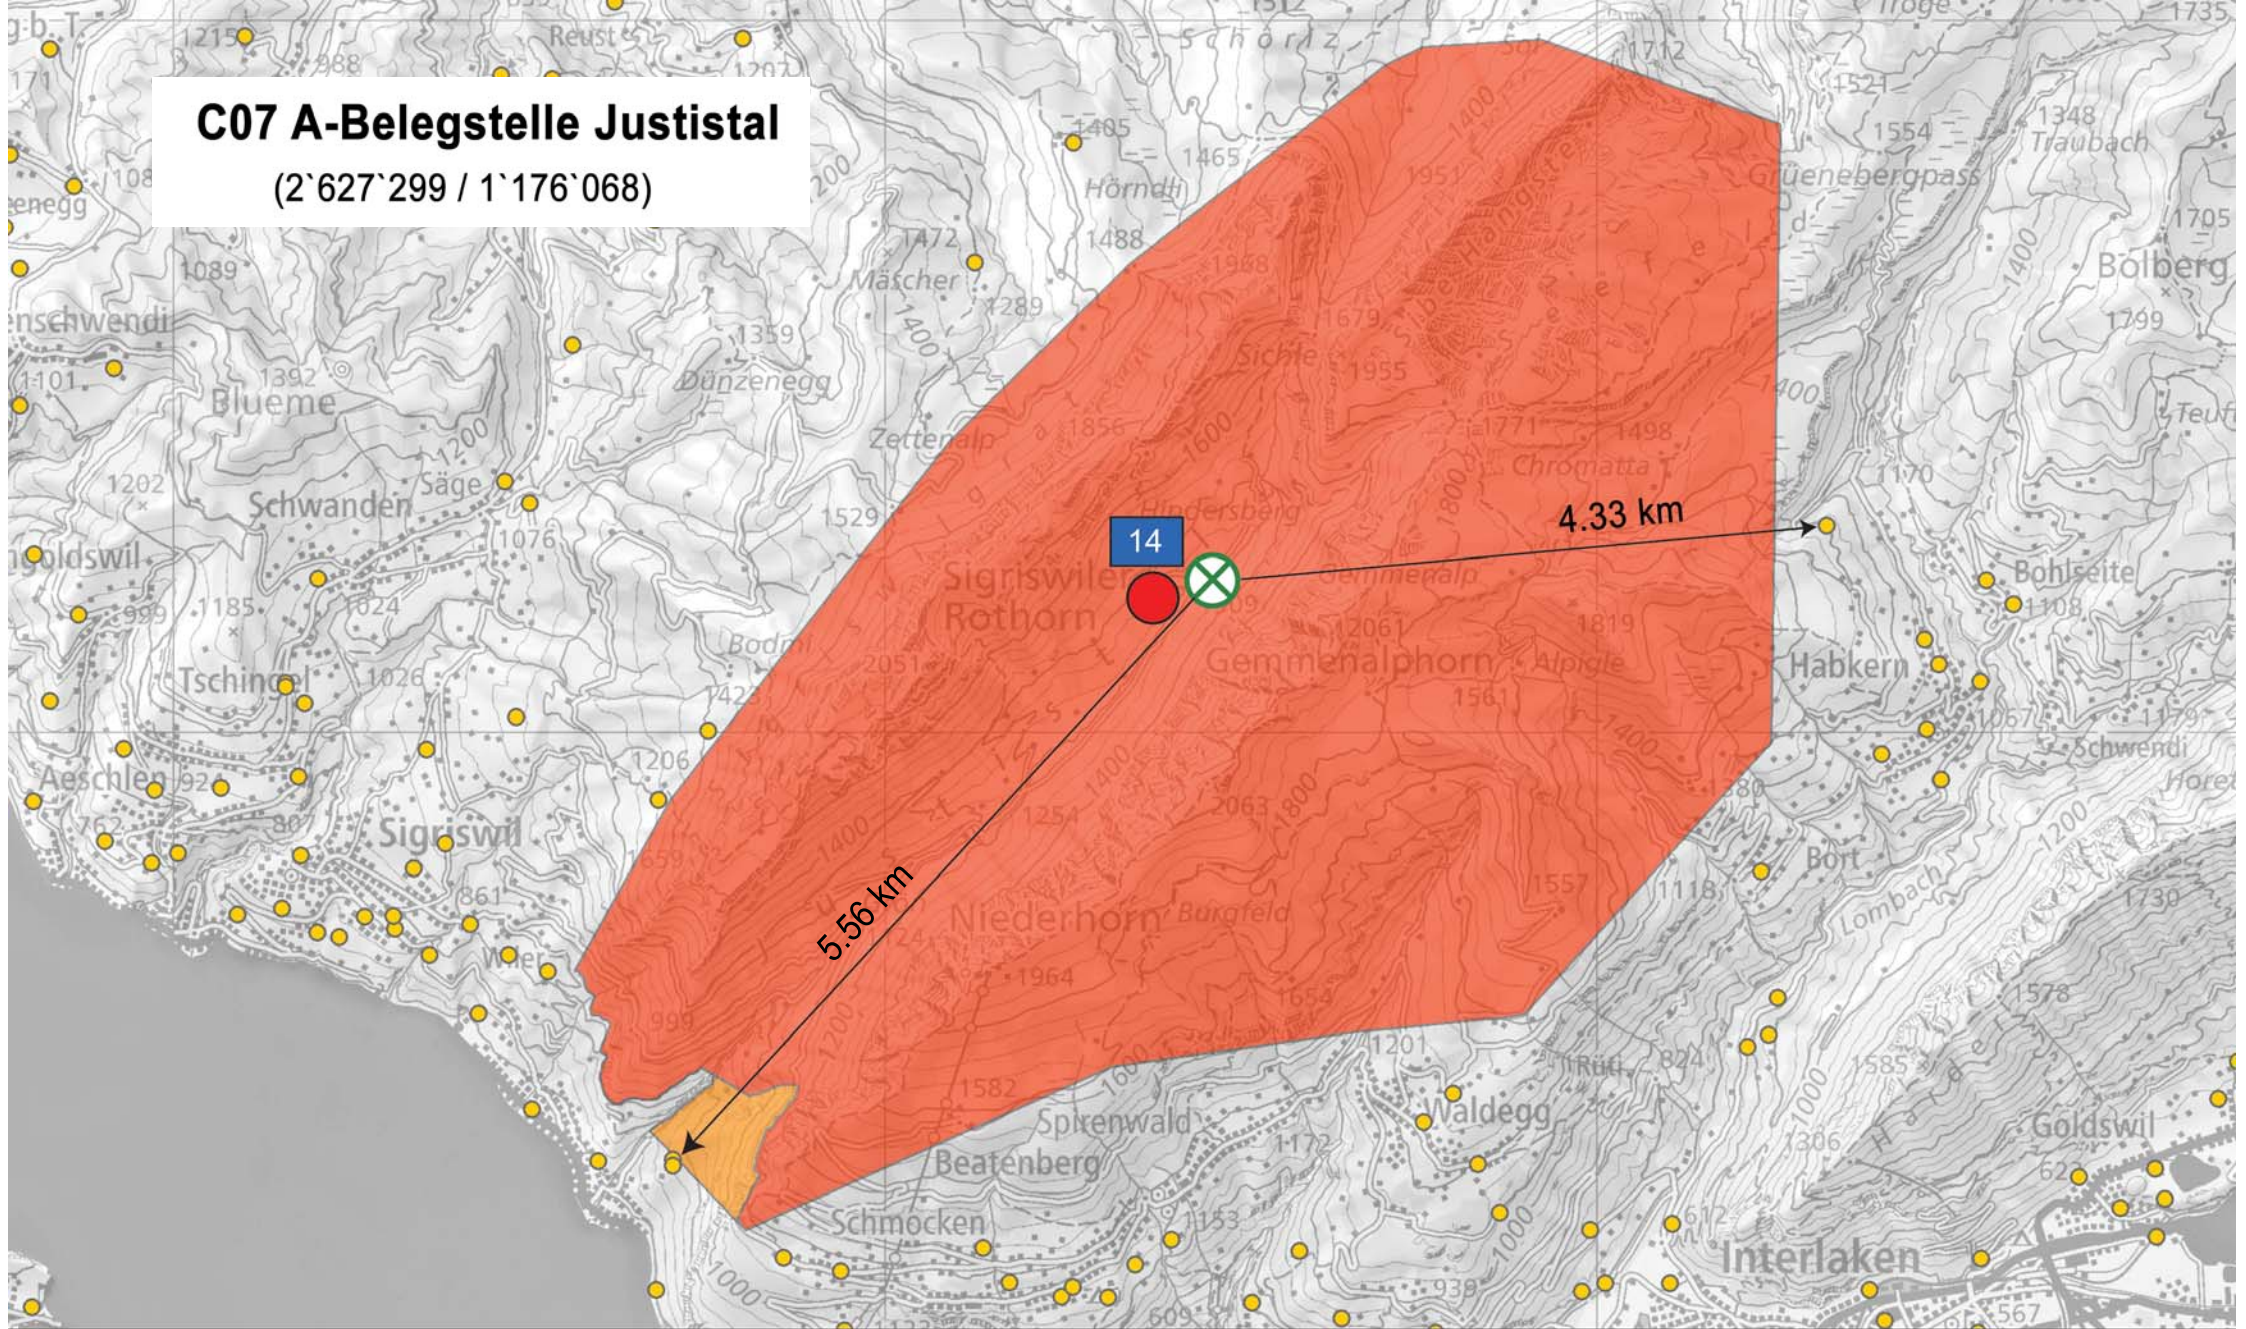

# C07 A-Belegstelle Justistal

(2°627'299 / 1°176'068)

Legende:

Belegstation

Begattungskästchen

Drohnenvölker

umgeweiselte Völker

nicht umgeweiselte Völker

rechtskräftige Schutzzone A

erweiterte Schutzzone A

Masstab: 1 : 40'000