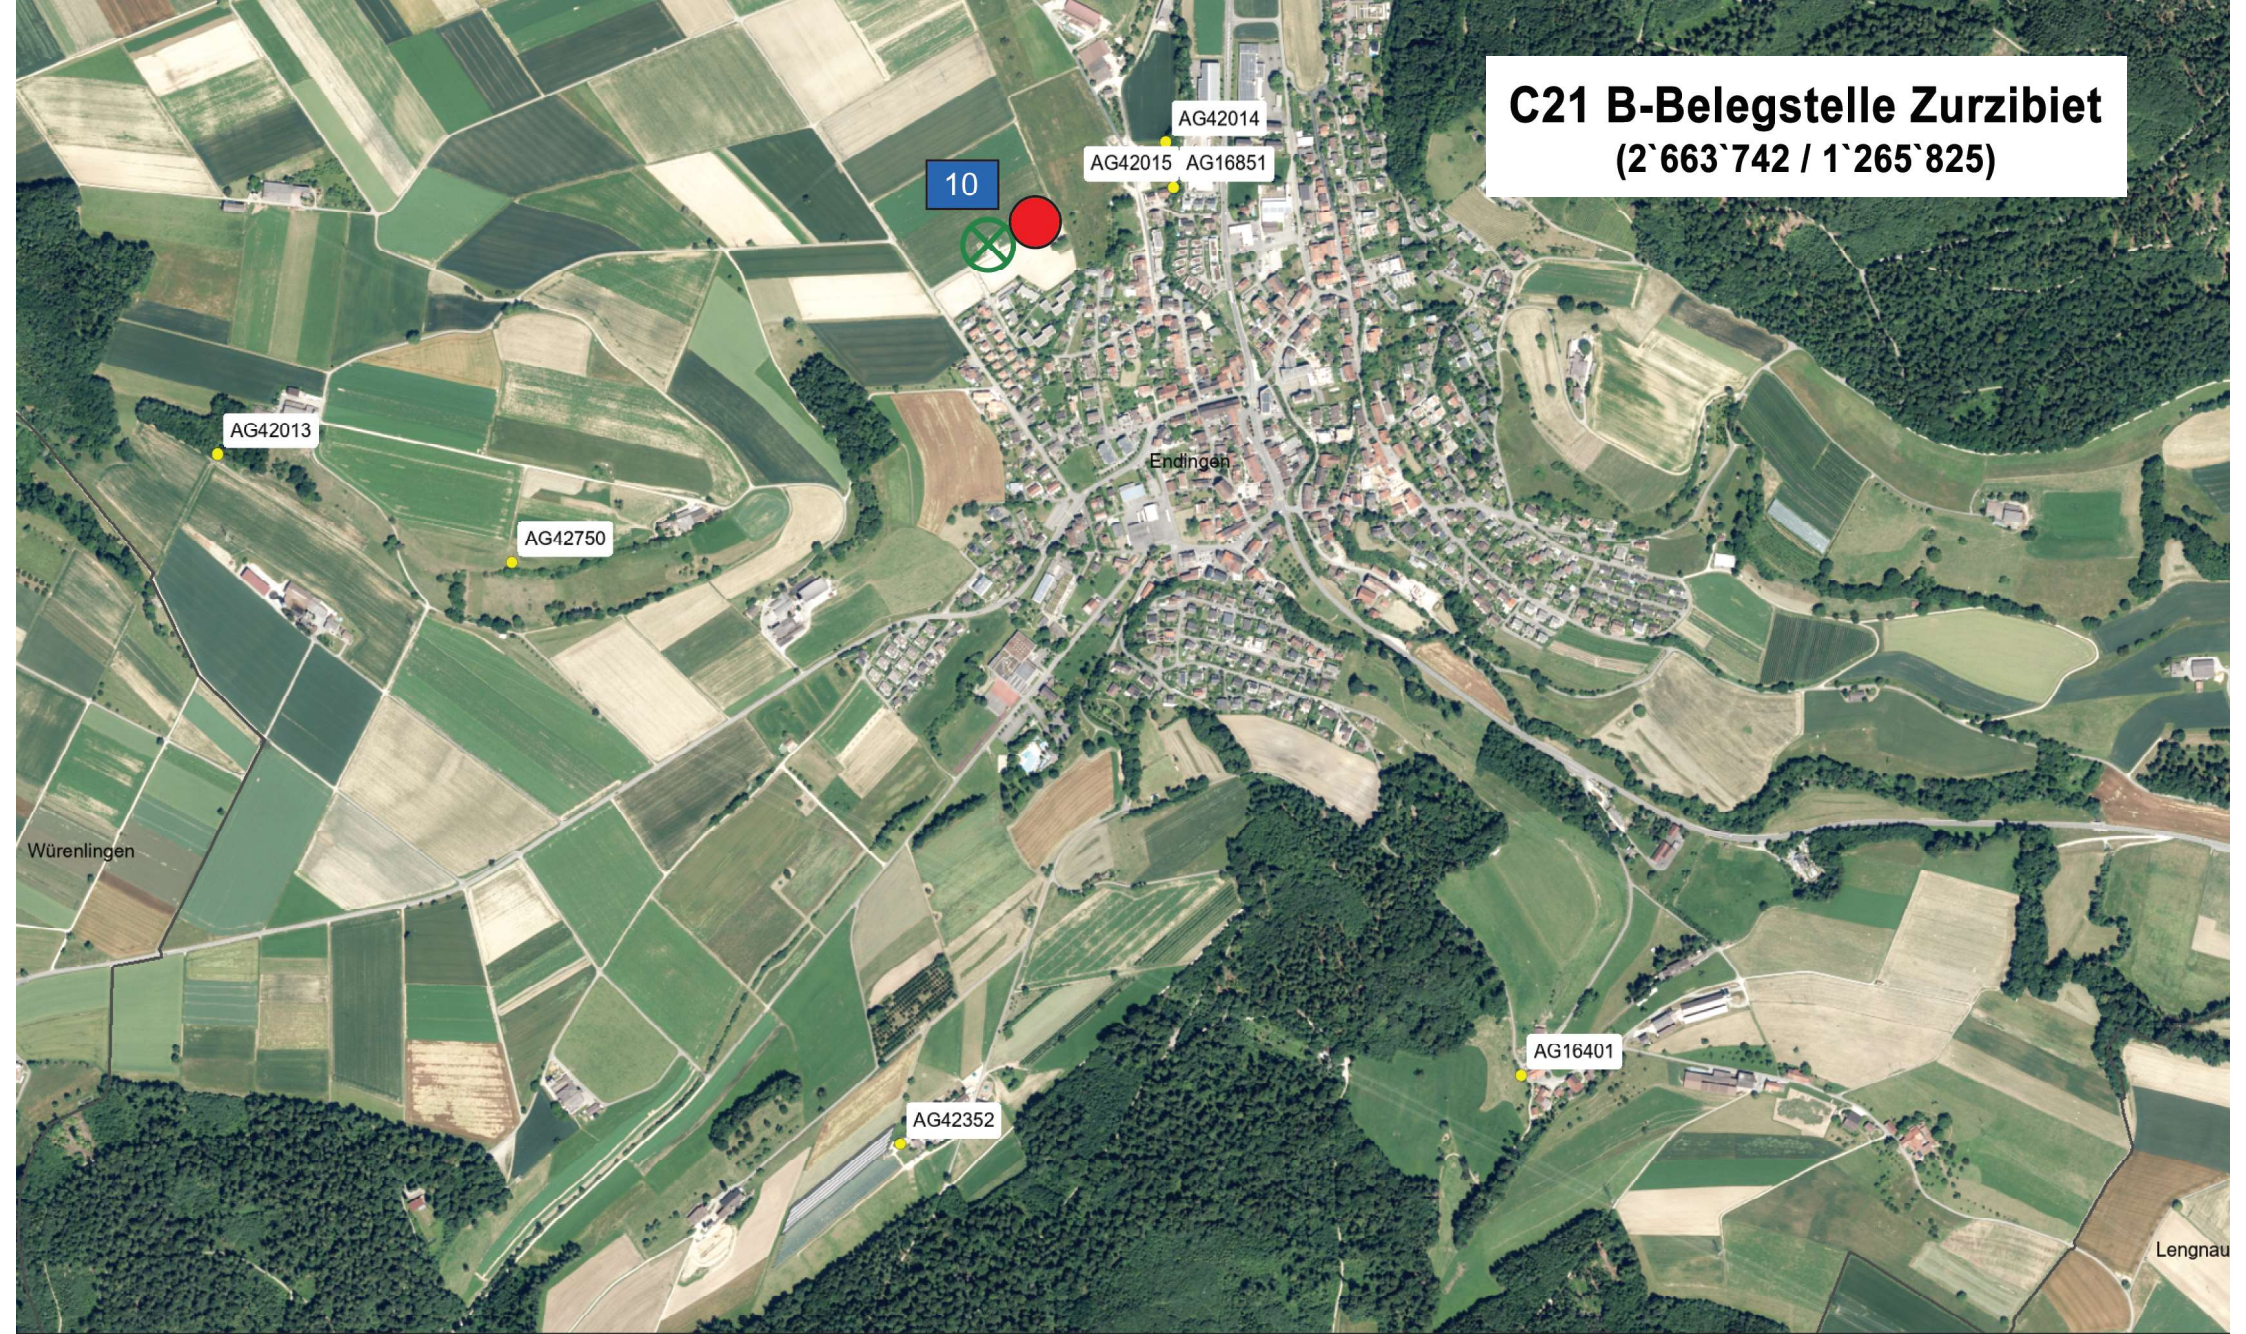

C21 B-Belegstelle Zurzibiet (2°663'742 / 1°265'825)

Legende:

Belegstation

Begattungskästchen

Drohnenvölker

umgewieselte Völker

nicht umgewieselte Völker

Schutzzone

erweiterte Schutzzone

Massstab: 1 : 10'000