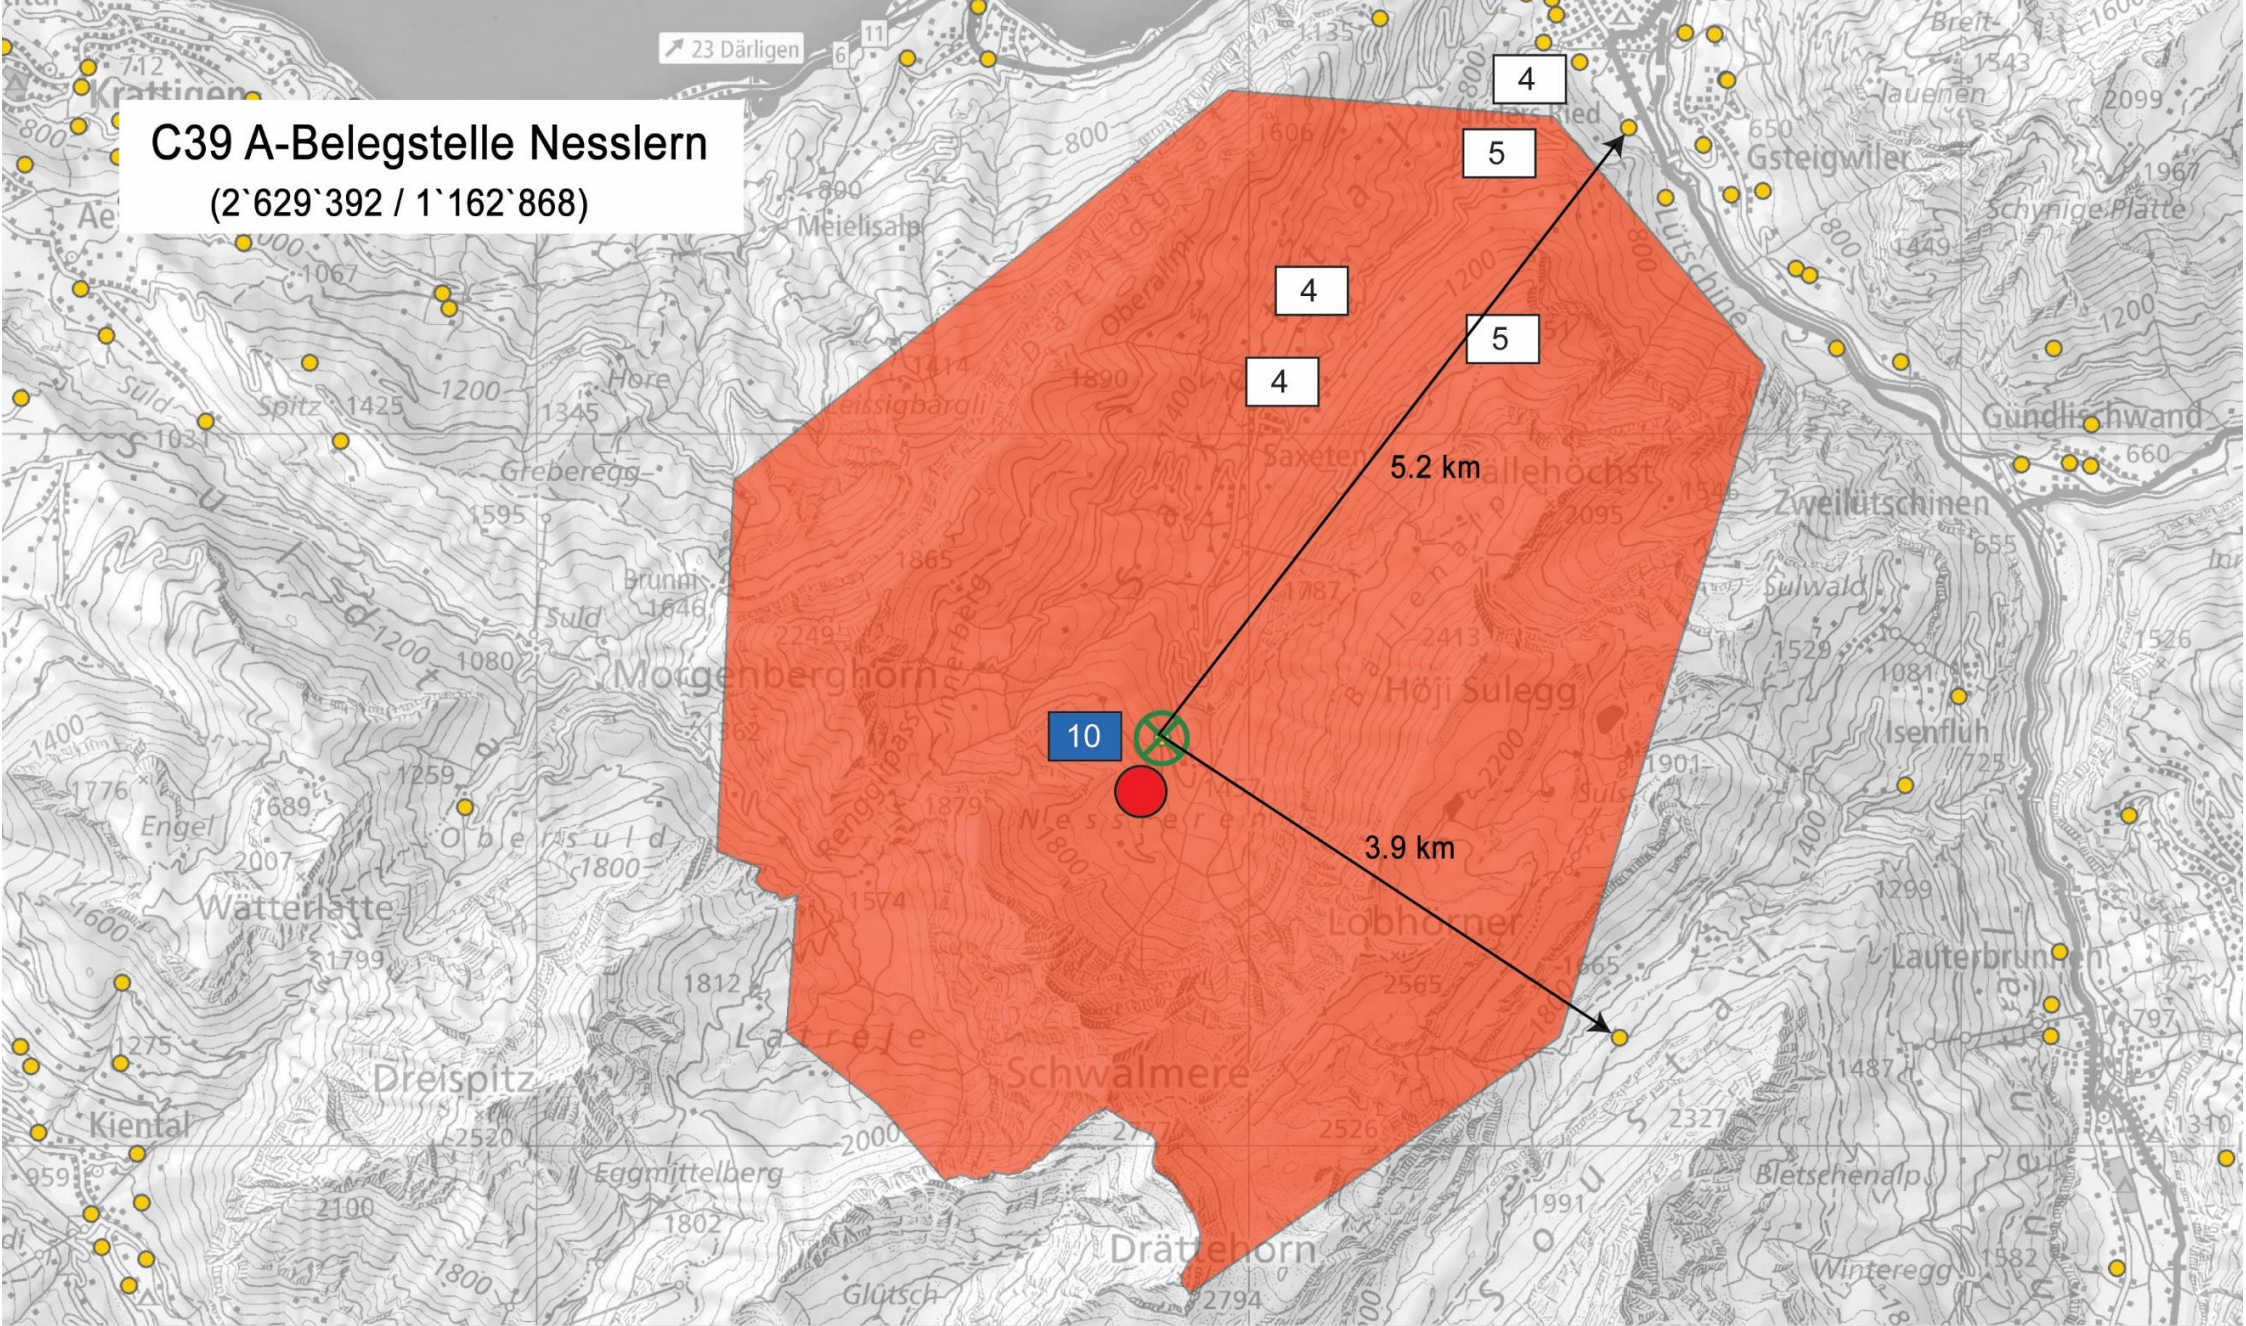

C39 A-Belegstelle Nesslern (2°629'392 / 1°162'868)

Legende:

Belegstation

Begattungskästchen

Drohnenvölker

umgewiselte Völker

nicht umgewiselte Völker

rechtskräftige Schutzzone A

Massstab: 1 : 40'000